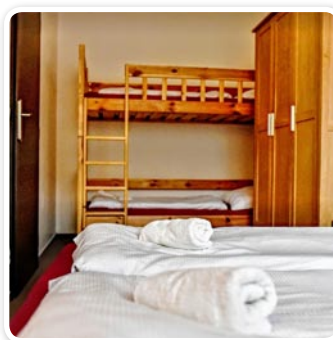

Ubytování v Koutech nad Desnou

Apartmentový dům Past'ák

Nově zrekonstruovaný apartmánový dům se nachází přímo v centru **Kout nad Desnou**. Je dobře dostupný z nádraží (cca 200 m), v blízkosti objektu se nachází ski areál Kouty (cca 350 m). Ubytování je zajištěno v 10 plně vybavených apartmánech (4 lůžkové, 6 lůžkové, 4-6 lůžkové, 6-8 lůžkové). K dispozici je lyžárna, venkovní posezení s ohništěm, v létě bazén, trampolína, hřiště pro děti, houpáčky, pískoviště a zázemí domečku na hraní. **Parkování přímo u objektu.**

Apartment č.4 pro 4 - 6 osob

Vybavení apartmánu:

Ložnice - pokoj se dvěma lůžky a dvoupatrovou palandou, rozkládací gauč v obývacím pokoji
Sociální zařízení - Koupelna s bidetem, sprcha, umyvadlo, extra WC
Kuchyňský kout - 1 x lednice, 1 x varná deska, varná konvice, digestoř, mikrovlnná trouba, stůl, židle, jídelní kout
Chodba - botník s věšákem

Obývací pokoj - plně vybavený kuchyňský kout, jídelní kout, rozkládací sedačka, komoda, konferenční stolek, LCD televize
Topení - ustřední topení
Voda - teplá a pitná
Parkování - u objektu, při plné kapacitě cca 150 m od objektu
Domácí zvířata - nejsou povolena
Kouření - v objektu zakázáno