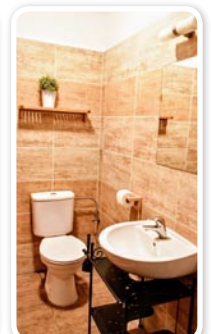

Ubytování v Koutech nad Desnou

Apartmentový dům Past'ák

Nově zrekonstruovaný apartmentový dům se nachází přímo v centru **Kout nad Desnou**. Je dobře dostupný z nádraží (cca 200 m), v blízkosti objektu se nachází ski areál Kouty (cca 350 m). Ubytování je zajištěno v 10 plně vybavených apartmánech (4 lůžkové, 6 lůžkové, 4-6 lůžkové, 6-8 lůžkové). K dispozici je lyžárna, venkovní posezení s ohništěm, v létě bazén, trampolína, hřiště pro děti, houpáčky, pískoviště a zázemí domečku na hraní. **Parkování přímo u objektu.**

Apartment č.2 pro 6 - 8 osob

Vybavení apartmánu:

Ložnice - dva pokoje, v jednom dv lůžka a patrová postel, v druhém pokoji dvě lůžka a rozkládací gauč

Sociální zařízení - Koupelna se záchodem, sprcha, umyvadlo, extra WC

Kuchyňský kout - 1 x lednice, 1 x varná deska, varná konvice, digestoř, mikrovlnná trouba, stůl, židle, jídelní kout

Chodba - botník s věšákem

Obývací pokoj - plně vybavený kuchyňský kout, jídelní kout, sedací souprava s křesli, komoda, konferenční stůl, LCD televize

Topení - ústřední topení

Voda - teplá a pitná

Parkování - u objektu, při plné kapacitě cca 150 m od objektu

Domácí zvířata - nejsou povolena