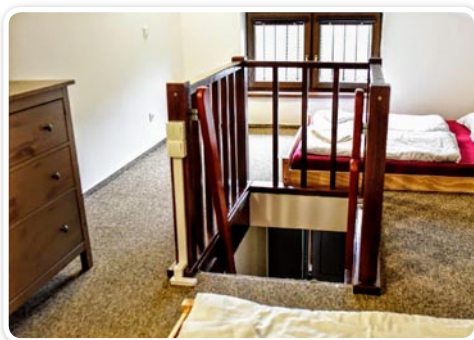

Ubytování v Koutech nad Desnou

Apartmánový dům Past'ák

Nově zrekonstruovaný apartmánový dům se nachází přímo v centru **Kout nad Desnou**. Je dobře dostupný z nádraží (cca 200 m), v blízkosti objektu se nachází ski areál Kouty (cca 350 m). Ubytování je zajištěno v 10 plně vybavených apartmánech (4 lůžkové, 6 lůžkové, 4-6 lůžkové, 6-8 lůžkové). K dispozici je lyžárna, venkovní posezení s ohništěm, v létě bazén, trampolína, hřiště pro děti, houpačky, pískoviště a zázemí domečku na hraní. **Parkování přímo u objektu.**

Apartmán č.10 pro 4 - 6 osob

2.NP

APARTMÁN JE MEZONETOVÝ, MÁ SAMOSTATNÝ VCHOD Z PARKOVIŠTĚ, 1.PATRO

Vybavení apartmánu:

Ložnice - spací část se čtyřmi lůžky v patře, rozkládací gauč v obývacím pokoji

Sociální zařízení - Koupelna se záchodem, sprcha, umyvadlo

Kuchyňský kout - 1 x lednice, 1 x varná deska, varná konvice, digestoř, mikrovlnná trouba, stůl, židle, jídelní kout

Chodba - botník s věšákem

Obývací část - plně vybavený kuchyňský kout, jídelní kout, sedací souprava s křesli, komoda, konferenční stůl, LCD televize

Topení - ústřední topení

Voda - teplá a pitná

Parkování - u objektu, při plné kapacitě cca 150 m od objektu

Domácí zvířata - jsou povolena o domluvě