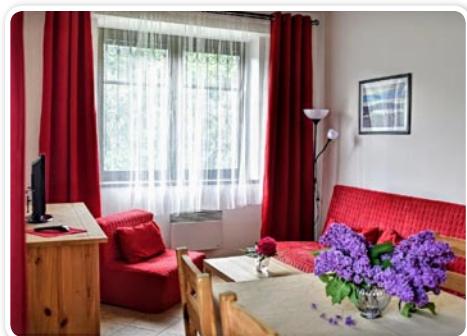

Ubytování v Koutech nad Desnou

Apartmentový dům Past'ák

Nově zrekonstruovaný apartmánový dům se nachází přímo v centru **Kout nad Desnou**. Je dobře dostupný z nádraží (cca 200 m), v blízkosti objektu se nachází ski areál Kouty (cca 350 m). Ubytování je zajištěno v 10 plně vybavených apartmánech (4 lůžkové, 6 lůžkové, 4-6 lůžkové, 6-8 lůžkové). K dispozici je lyžárna, venkovní posezení s ohništěm, v létě bazén, trampolína, hřiště pro děti, houpáčky, pískoviště a zázemí domečku na hraní. **Parkování přímo u objektu.**

Apartmán č.5 pro 4 - 6 osob

Vybavení apartmánu:

Ložnice - 2 pokoje se dvěma lůžky, rozkládací gauč v obývacím pokoji

Sociální zařízení - Koupelna se záchodem, sprcha, umyvadlo, extra WC

Kuchyňský kout - 1 x lednice, 1 x varná deska, varná konvice, digestoř, mikrovlnná trouba, stůl, židle, jídelní kout

Chodba - botník s věšákem

Obývací pokoj - plně vybavený kuchyňský kout, jídelní kout, rozkládací sedačka, komoda, konferenční stůl, LCD televize

Topení - ústřední topení

Voda - teplá a pitná

Parkování - u objektu, při plné kapacitě cca 150 m od objektu

Domácí zvířata - nejsou povolena

Kouření - v objektu zakázáno