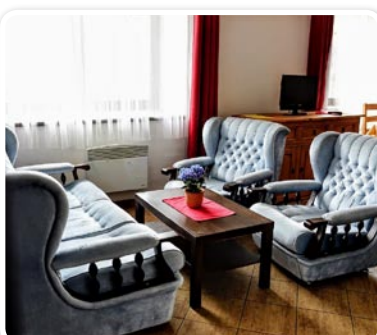

Ubytování v Koutech nad Desnou

Apartmentový dům Past'ák

Nově zrekonstruovaný apartmentový dům se nachází přímo v centru **Kout nad Desnou**. Je dobře dostupný z nádraží (cca 200 m), v blízkosti objektu se nachází ski areál Kouty (cca 350 m). Ubytování je zajištěno v 10 plně vybavených apartmánech (4 lůžkové, 6 lůžkové, 4-6 lůžkové, 6-8 lůžkové). K dispozici je lyžárna, venkovní posezení s ohništěm, v létě bazén, trampolína, hřiště pro děti, houpáčky, pískoviště a zázemí domečku na hraní. **Parkování přímo u objektu.**

Apartment č.2 pro 6 - 8 osob

Vybavení apartmánu:

Ložnice - dva pokoje, v jednom dv lůžka a patrová postel, v druhém pokoji dvě lůžka a rozkládací gauč

Sociální zařízení - Koupelna se záchodem, sprcha, umyvadlo, extra WC

Kuchyňský kout - 1 x lednice, 1 x varná deska, varná konvice, digestoř, mikrovlnná trouba, stůl, židle, jídelní kout

Chodba - botník s věšákem

Obývací pokoj - plně vybavený kuchyňský kout, jídelní kout, sedací souprava s křesli, komoda, konferenční stůl, LCD televize

Topení - ústřední topení

Voda - teplá a pitná

Parkování - u objektu, při plné kapacitě cca 150 m od objektu

Domácí zvířata - nejsou povolena