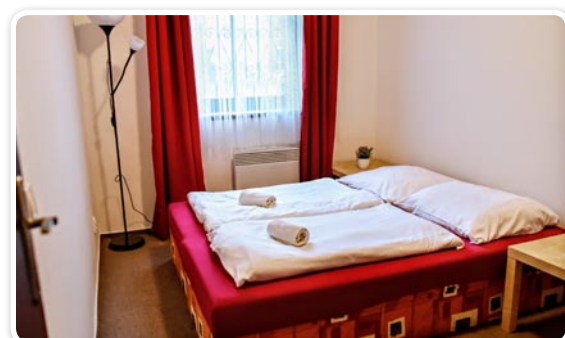

Ubytování v Koutech nad Desnou

Apartmentový dům Past'ák

Nově zrekonstruovaný apartmánový dům se nachází přímo v centru **Kout nad Desnou**. Je dobře dostupný z nádraží (cca 200 m), v blízkosti objektu se nachází ski areál Kouty (cca 350 m). Ubytování je zajištěno v 10 plně vybavených apartmánech (4 lůžkové, 6 lůžkové, 4-6 lůžkové, 6-8 lůžkové). K dispozici je lyžárna, venkovní posezení s ohništěm, v létě bazén, trampolína, hřiště pro děti, houpáčky, pískoviště a zázemí domečku na hraní. **Parkování přímo u objektu.**

Apartmán č.9 - pro 4 - 6 osob

APARTMÁN JE UMÍSTĚN V PŘÍZEMÍ

Vybavení apartmánu:

Ložnice - 1 pokoj se dvěma lůžky, rpatrová postel a dvě lůžka

Sociální zařízení - Koupelna s bidetem, sprcha, umyvadlo, extra WC

Kuchyňský kout - 1 x lednice, 1 x varná deska, varná konvice, digestoř, mikrovlnná trouba, stůl, židle, jídelní kout

Chodba - botník s věšákem

Obývací pokoj - plně vybavený kuchyňský kout, jídelní kout,

rozkládací sedačka, komoda, konferenční stůl, LCD televize. 2 lůžka

Topení - ústřední topení

Voda - teplá a pitná

Parkování - u objektu, při plné kapacitě cca 150 m od objektu

Domácí zvířata - nejsou povolena

Kouření - v objektu zakázáno