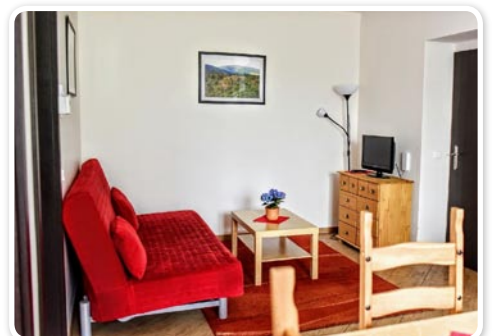

Ubytování v Koutech nad Desnou

Apartmentový dům Past'ák

Nově zrekonstruovaný apartmentový dům se nachází přímo v centru **Kout nad Desnou**. Je dobře dostupný z nádraží (cca 200 m), v blízkosti objektu se nachází ski areál Kouty (cca 350 m). Ubytování je zajištěno v 10 plně vybavených apartmánech (4 lůžkové, 6 lůžkové, 4-6 lůžkové, 6-8 lůžkové). K dispozici je lyžárna, venkovní posezení s ohništěm, v létě bazén, trampolína, hřiště pro děti, houpačky, pískoviště a zázemí domečku na hraní. **Parkování přímo u objektu.**

Apartment č.1 pro 4 - 6 osob

Vybavení apartmánu:

Ložnice - 2 pokoje se dvěma lůžky, rozkládací gauč v obývacím pokoji

Sociální zařízení - Koupelna se záchodem, sprcha, umyvadlo, bidet

Kuchyňský kout - 1 x lednice, 1 x varná deska, varná konvice, digestoř, mikrovlnná trouba, stůl, židle, jídelní kout

Chodba - botník s věšákem

Obývací pokoj - plně vybavený kuchyňský kout, jídelní kout, rozkládací sedačka, komoda, konferenční stůl, LCD televize

Topení - ústřední topení

Voda - teplá a pitná

Parkování - u objektu, při plné kapacitě cca 150 m od objektu

Domácí zvířata - nejsou povolena

Kouření - v objektu zakázáno