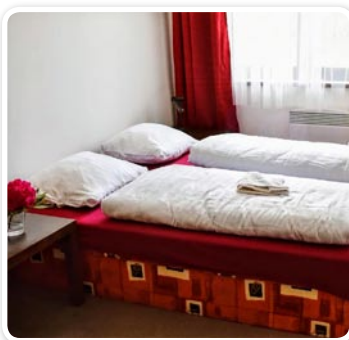

Ubytování v Koutech nad Desnou

Apartmentový dům Past'ák

Nově zrekonstruovaný apartmánový dům se nachází přímo v centru **Kout nad Desnou**. Je dobře dostupný z nádraží (cca 200 m), v blízkosti objektu se nachází ski areál Kouty (cca 350 m). Ubytování je zajištěno v 10 plně vybavených apartmánech (4 lůžkové, 6 lůžkové, 4-6 lůžkové, 6-8 lůžkové). K dispozici je lyžárna, venkovní posezení s ohništěm, v létě bazén, trampolína, hřiště pro děti, houpáčky, pískoviště a zázemí domečku na hraní. **Parkování přímo u objektu.**

Apartment č.4 pro 4 - 6 osob

Vybavení apartmánu:

Ložnice - pokoj se dvěma lůžky a dvoupatrovou palandou, rozkládací gauč v obývacím pokoji
Sociální zařízení - Koupelna s bidetem, sprcha, umyvadlo, extra WC
Kuchyňský kout - 1 x lednice, 1 x varná deska, varná konvice, digestoř, mikrovlnná trouba, stůl, židle, jídelní kout
Chodba - botník s věšákem

Obývací pokoj - plně vybavený kuchyňský kout, jídelní kout, rozkládací sedačka, komoda, konferenční stolek, LCD televize
Topení - ustřední topení
Voda - teplá a pitná
Parkování - u objektu, při plné kapacitě cca 150 m od objektu
Domácí zvířata - nejsou povolena
Kouření - v objektu zakázáno