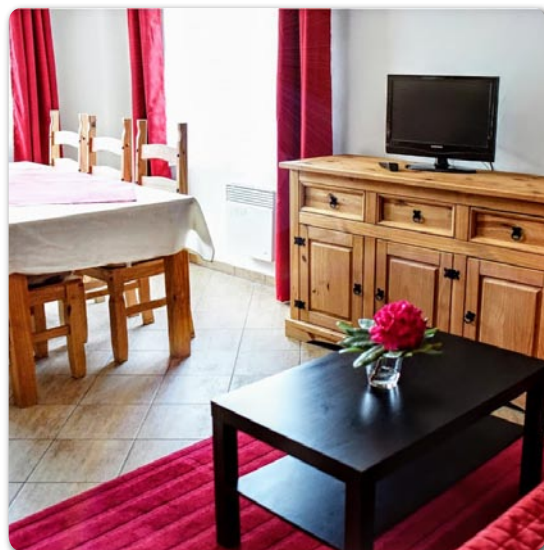

Apartment č.4 pro 4 - 6 osob

APARTMÁN JE UMÍSTĚN V MEZIPATRĚ

Vybavení apartmánu:

Ložnice - pokoj se dvěma lůžky a dvoupatrovou palandou, rozkládací gauč v obývacím pokoji
Sociální zařízení - Koupelna s bidetem, sprcha, umyvadlo, extra WC
Kuchyňský kout - 1 x lednice, 1 x varná deska, varná konvice, digestoř, mikrovlnná trouba, stůl, židle, jídelní kout
Chodba - botník s věšákem