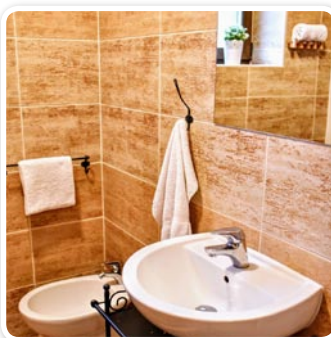

Ubytování v Koutech nad Desnou

Apartmentový dům Past'ák

Nově zrekonstruovaný apartmánový dům se nachází přímo v centru **Kout nad Desnou**. Je dobře dostupný z nádraží (cca 200 m), v blízkosti objektu se nachází ski areál Kouty (cca 350 m). Ubytování je zajištěno v 10 plně vybavených apartmánech (4 lůžkové, 6 lůžkové, 4-6 lůžkové, 6-8 lůžkové). K dispozici je lyžárna, venkovní posezení s ohništěm, v létě bazén, trampolína, hřiště pro děti, houpačky, pískoviště a zázemí domečku na hraní. **Parkování přímo u objektu.**

Apartment č.8 pro 4 - 6 osob

Vybavení apartmánu:

Ložnice - 1 pokoj se dvěma lůžky a dvoupatrovou palandou, rozkládací gauč v obývacím pokoji

Sociální zařízení - Koupelna s bidetem, sprcha, umyvadlo, extra WC

Kuchyňský kout - 1 x lednice, 1 x varná deska, varná konvice, digestoř, mikrovlnná trouba, stůl, židle, jídelní kout

Chodba - botník s věšákem

Obývací pokoj - plně vybavený kuchyňský kout, jídelní kout, rozkládací sedačka, komoda, konferenční stůl, LCD televize

Topení - ústřední topení

Voda - teplá a pitná

Parkování - u objektu, při plné kapacitě cca 150 m od objektu

Domácí zvířata - nejsou povolena

Kouření - v objektu zakázáno