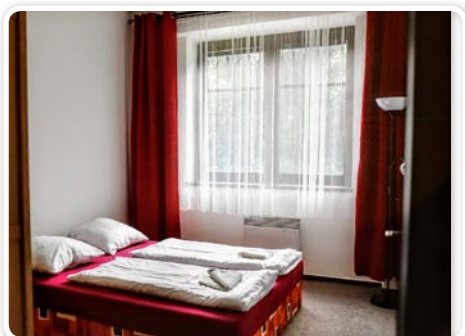

Ubytování v Koutech nad Desnou

Apartmentový dům Past'ák

Nově zrekonstruovaný apartmánový dům se nachází přímo v centru **Kout nad Desnou**. Je dobře dostupný z nádraží (cca 200 m), v blízkosti objektu se nachází ski areál Kouty (cca 350 m). Ubytování je zajištěno v 10 plně vybavených apartmánech (4 lůžkové, 6 lůžkové, 4-6 lůžkové, 6-8 lůžkové). K dispozici je lyžárna, venkovní posezení s ohništěm, v létě bazén, trampolína, hřiště pro děti, houpáčky, pískoviště a zázemí domečku na hraní. **Parkování přímo u objektu.**

Apartmán č.5 pro 4 - 6 osob

Vybavení apartmánu:

Ložnice - 2 pokoje se dvěma lůžky, rozkládací gauč v obývacím pokoji

Sociální zařízení - Koupelna se záchodem, sprcha, umyvadlo, extra WC

Kuchyňský kout - 1 x lednice, 1 x varná deska, varná konvice, digestoř, mikrovlnná trouba, stůl, židle, jídelní kout

Chodba - botník s věšákem

Obývací pokoj - plně vybavený kuchyňský kout, jídelní kout, rozkládací sedačka, komoda, konferenční stůl, LCD televize

Topení - ústřední topení

Voda - teplá a pitná

Parkování - u objektu, při plné kapacitě cca 150 m od objektu

Domácí zvířata - nejsou povolena

Kouření - v objektu zakázáno