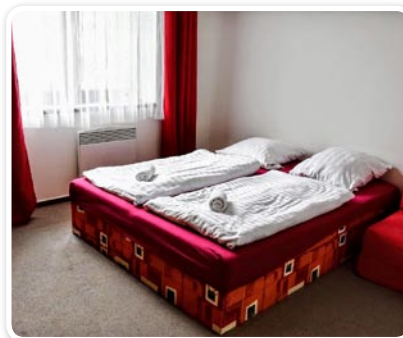

APARTMÁN JE UMÍSTĚN V 1. PATŘE

Obývací pokoj - plně vybavený kuchyňský kout, jídelní kout, sedací souprava s křesli, komoda, konferenční stůl, LCD televize

Topení - ustřední topení

Voda - teplá a pitná

Parkování - u objektu, při plné kapacitě cca 150 m od objektu

Domácí zvířata - nejsou povolena