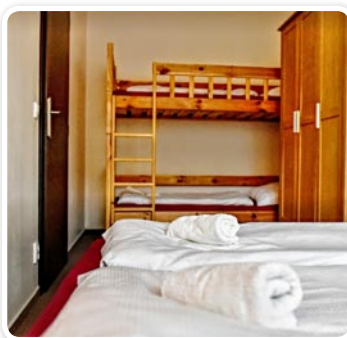

Ubytování v Koutech nad Desnou

Apartmentový dům Past'ák

Nově zrekonstruovaný apartmánový dům se nachází přímo v centru **Kout nad Desnou**. Je dobře dostupný z nádraží (cca 200 m), v blízkosti objektu se nachází ski areál Kouty (cca 350 m). Ubytování je zajištěno v 10 plně vybavených apartmánech (4 lůžkové, 6 lůžkové, 4-6 lůžkové, 6-8 lůžkové). K dispozici je lyžárna, venkovní posezení s ohništěm, v létě bazén, trampolína, hřiště pro děti, houpačky, pískoviště a zázemí domečku na hraní. **Parkování přímo u objektu.**

Apartment č.8 pro 4 - 6 osob

Vybavení apartmánu:

Ložnice - 1 pokoj se dvěma lůžky a dvoupatrovou palandou, rozkládací gauč v obývacím pokoji

Sociální zařízení - Koupelna s bidetem, sprcha, umyvadlo, extra WC

Kuchyňský kout - 1 x lednice, 1 x varná deska, varná konvice, digestoř, mikrovlnná trouba, stůl, židle, jídelní kout

Chodba - botník s věšákem

Obývací pokoj - plně vybavený kuchyňský kout, jídelní kout, rozkládací sedačka, komoda, konferenční stůl, LCD televize

Topení - ústřední topení

Voda - teplá a pitná

Parkování - u objektu, při plné kapacitě cca 150 m od objektu

Domácí zvířata - nejsou povolena

Kouření - v objektu zakázáno