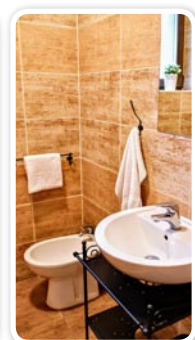

Ubytování v Koutech nad Desnou

Apartmentový dům Past'ák

Nově zrekonstruovaný apartmánový dům se nachází přímo v centru **Kout nad Desnou**. Je dobře dostupný z nádraží (cca 200 m), v blízkosti objektu se nachází ski areál Kouty (cca 350 m). Ubytování je zajištěno v 10 plně vybavených apartmánech (4 lůžkové, 6 lůžkové, 4-6 lůžkové, 6-8 lůžkové). K dispozici je lyžárna, venkovní posezení s ohništěm, v létě bazén, trampolína, hřiště pro děti, houpáčky, pískoviště a zázemí domečku na hraní. **Parkování přímo u objektu.**

Apartment č.4 pro 4 - 6 osob

Vybavení apartmánu:

Ložnice - pokoj se dvěma lůžky a dvoupatrovou palandou, rozkládací gauč v obývacím pokoji
Sociální zařízení - Koupelna s bidetem, sprcha, umyvadlo, extra WC
Kuchyňský kout - 1 x lednice, 1 x varná deska, varná konvice, digestoř, mikrovlnná trouba, stůl, židle, jídelní kout
Chodba - botník s věšákem

Obývací pokoj - plně vybavený kuchyňský kout, jídelní kout, rozkládací sedačka, komoda, konferenční stolek, LCD televize
Topení - ustřední topení
Voda - teplá a pitná
Parkování - u objektu, při plné kapacitě cca 150 m od objektu
Domácí zvířata - nejsou povolena
Kouření - v objektu zakázáno