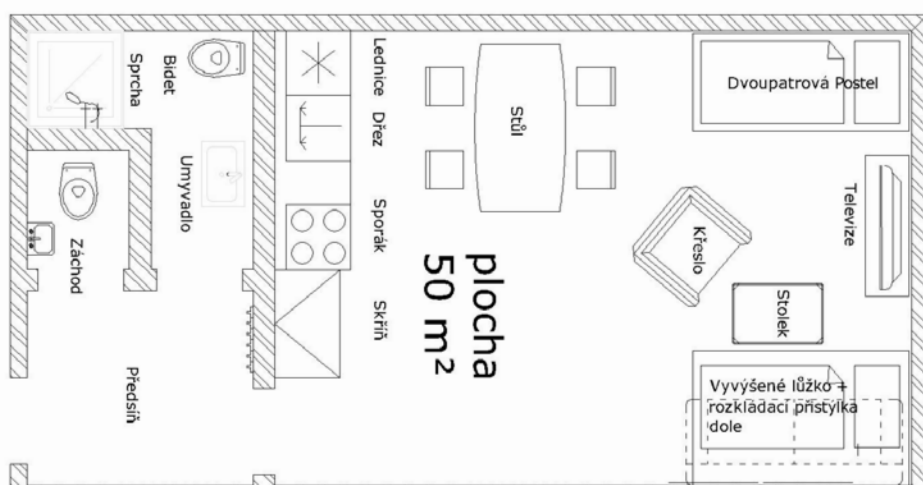

Ubytování v Koutech nad Desnou

Apartmentový dům Past'ák

Nově zrekonstruovaný apartmentový dům se nachází přímo v centru **Kout nad Desnou**. Je dobře dostupný z nádraží (cca 200 m), v blízkosti objektu se nachází ski areál Kouty (cca 350 m). Ubytování je zajištěno v 10 plně vybavených apartmánech (4 lůžkové, 6 lůžkové, 4-6 lůžkové, 6-8 lůžkové). K dispozici je lyžárna, venkovní posezení s ohništěm, v létě bazén, trampolína, hřiště pro děti, houpáčky, pískoviště a zázemí domečku na hraní. **Parkování přímo u objektu.**

Apartment č.3 pro 4 osoby