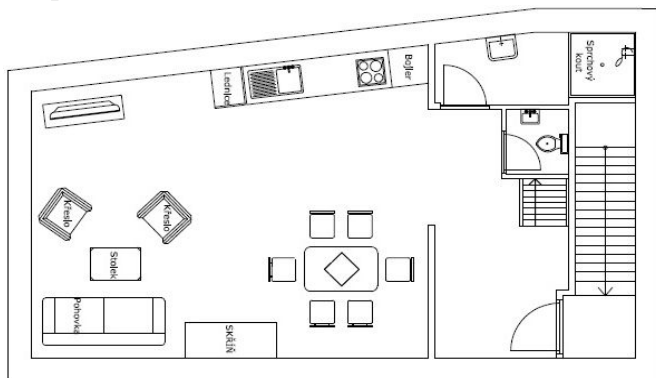

Ubytování v Koutech nad Desnou

Apartmánový dům Past'ák

Nově zrekonstruovaný apartmánový dům se nachází přímo v centru **Kout nad Desnou**. Je dobře dostupný z nádraží (cca 200 m), v blízkosti objektu se nachází ski areál Kouty (cca 350 m). Ubytování je zajištěno v 10 plně vybavených apartmánech (4 lůžkové, 6 lůžkové, 4-6 lůžkové, 6-8 lůžkové). K dispozici je lyžárna, venkovní posezení s ohništěm, v létě bazén, trampolína, hřiště pro děti, houpačky, pískoviště a zázemí domečku na hraní. **Parkování přímo u objektu.**

Apartmán č.10 pro 4 - 6 osob