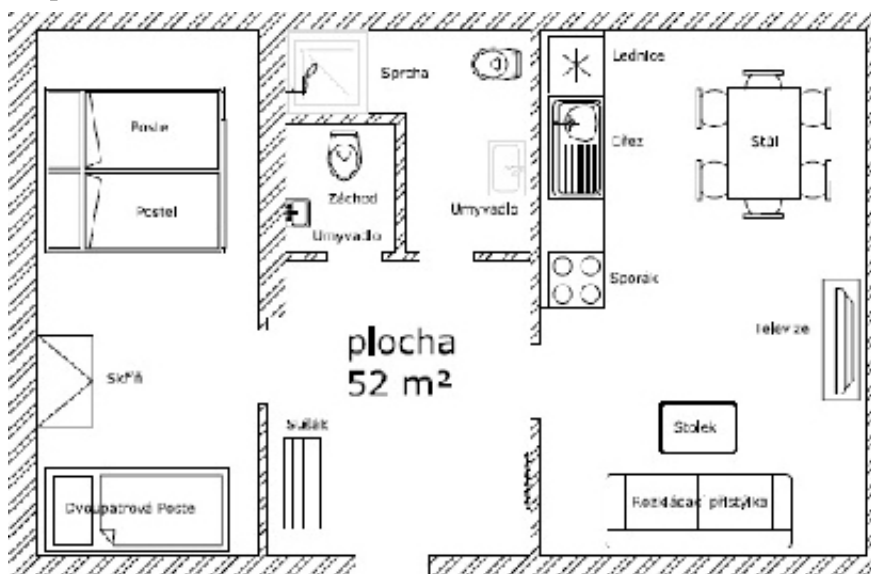

Apartment č.8 pro 4 - 6 osob

APARTMÁN JE UMÍSTĚN VE 2. PATŘE

Vybavení apartmánu:

Ložnice - 1 pokoj se dvěma lůžky a dvoupatrovou palandou, rozkládací gauč v obývacím pokoji

Sociální zařízení - Koupelna s bidetem, sprcha, umyvadlo, extra WC