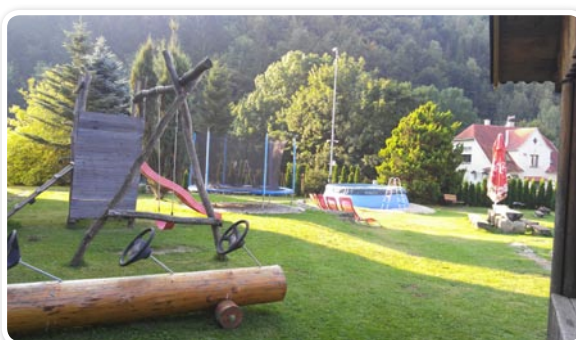

Ubytování v Koutech nad Desnou

Apartmentový dům Past'ák

Nově zrekonstruovaný apartmánový dům se nachází přímo v centru **Kout nad Desnou**. Je dobře dostupný z nádraží (cca 200 m), v blízkosti objektu se nachází ski areál Kouty (cca 350 m). Ubytování je zajištěno v 10 plně vybavených apartmánech (4 lůžkové, 6 lůžkové, 4-6 lůžkové, 6-8 lůžkové). K dispozici je lyžárna, venkovní posezení s ohništěm, v létě bazén, trampolína, hřiště pro děti, houpáčky, pískoviště a zázemí domečku na hraní. **Parkování přímo u objektu.**

Apartment č.4 pro 4 - 6 osob

Vybavení apartmánu:

Ložnice - pokoj se dvěma lůžky a dvoupatrovou palandou, rozkládací gauč v obývacím pokoji
Sociální zařízení - Koupelna s bidetem, sprcha, umyvadlo, extra WC
Kuchyňský kout - 1 x lednice, 1 x varná deska, varná konvice, digestoř, mikrovlnná trouba, stůl, židle, jídelní kout
Chodba - botník s věšákem

Obývací pokoj - plně vybavený kuchyňský kout, jídelní kout, rozkládací sedačka, komoda, konferenční stolek, LCD televize
Topení - ustřední topení
Voda - teplá a pitná
Parkování - u objektu, při plné kapacitě cca 150 m od objektu
Domácí zvířata - nejsou povolena
Kouření - v objektu zakázáno