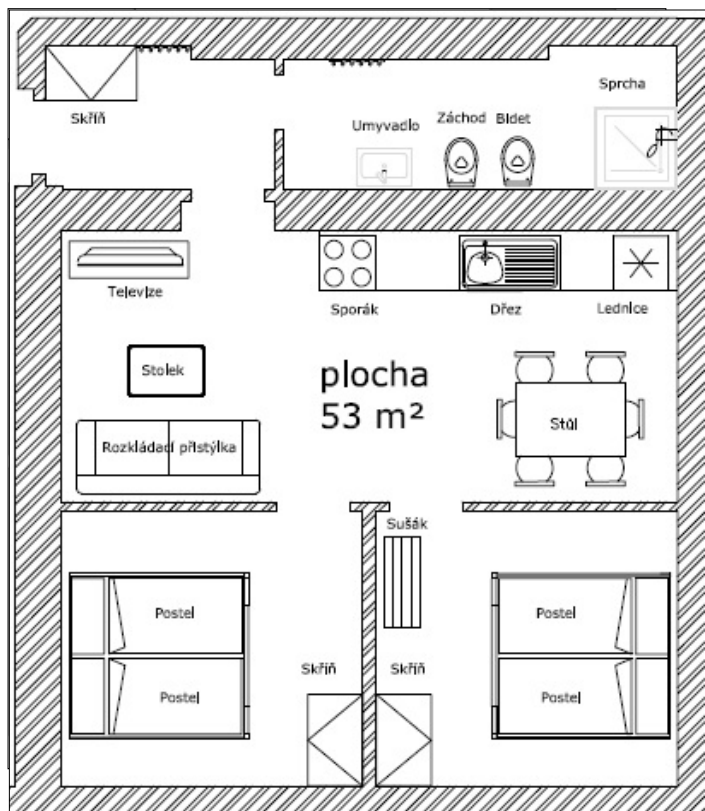

Apartment č.1 pro 4 - 6 osob

APARTMÁN JE UMÍSTĚN V PŘÍZEMÍ

Vybavení apartmánu:

Ložnice - 2 pokoje se dvěma lůžky, rozkládací gauč v obývacím pokoji

Sociální zařízení - Koupelna se záchodem, sprcha, umyvadlo, bidet