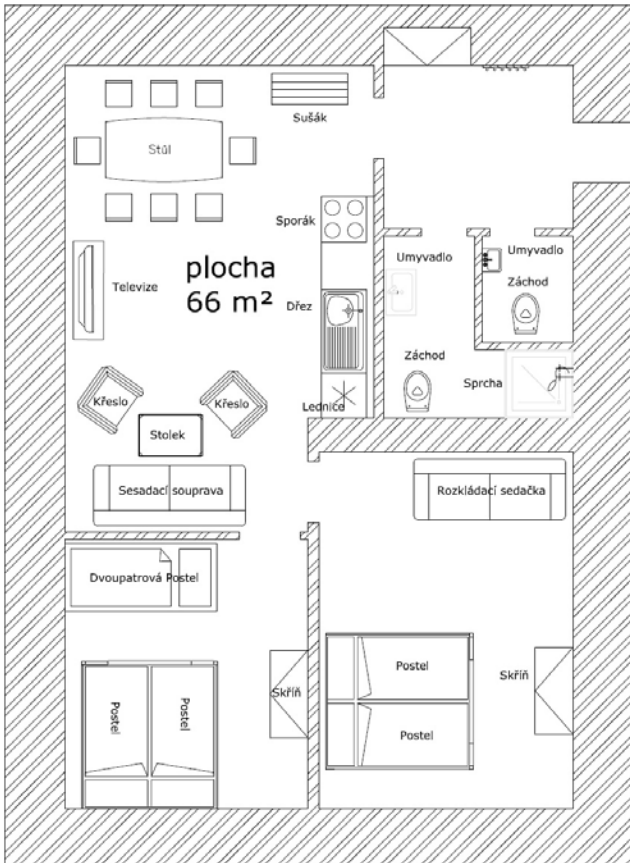

Apartment č.2 pro 6 - 8 osob

APARTMÁN JE UMÍSTĚN V PŘÍZEMÍ

Vybavení apartmánu:

Ložnice - dva pokoje, v jednom dv lůžka a patrová postel, v druhém pokoji dvě lůžka a rozkládací gauč

Sociální zařízení - Koupelna se záchodem, sprcha, umyvadlo, extra WC