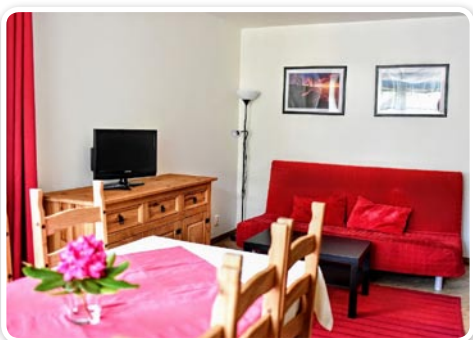

Ubytování v Koutech nad Desnou

Apartmentový dům Past'ák

Nově zrekonstruovaný apartmánový dům se nachází přímo v centru **Kout nad Desnou**. Je dobře dostupný z nádraží (cca 200 m), v blízkosti objektu se nachází ski areál Kouty (cca 350 m). Ubytování je zajištěno v 10 plně vybavených apartmánech (4 lůžkové, 6 lůžkové, 4-6 lůžkové, 6-8 lůžkové). K dispozici je lyžárna, venkovní posezení s ohništěm, v létě bazén, trampolína, hřiště pro děti, houpáčky, pískoviště a zázemí domečku na hraní. **Parkování přímo u objektu.**

Apartment č.4 pro 4 - 6 osob

Vybavení apartmánu:

Ložnice - pokoj se dvěma lůžky a dvoupatrovou palandou, rozkládací gauč v obývacím pokoji
Sociální zařízení - Koupelna s bidetem, sprcha, umyvadlo, extra WC
Kuchyňský kout - 1 x lednice, 1 x varná deska, varná konvice, digestoř, mikrovlnná trouba, stůl, židle, jídelní kout
Chodba - botník s věšákem

Obývací pokoj - plně vybavený kuchyňský kout, jídelní kout, rozkládací sedačka, komoda, konferenční stolek, LCD televize
Topení - ustřední topení
Voda - teplá a pitná
Parkování - u objektu, při plné kapacitě cca 150 m od objektu
Domácí zvířata - nejsou povolena
Kouření - v objektu zakázáno