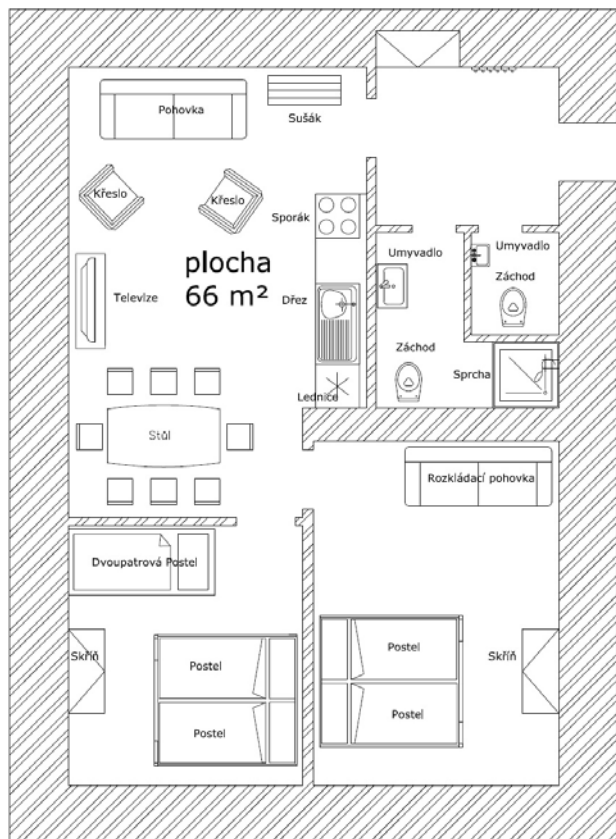

Ubytování v Koutech nad Desnou

Apartmentový dům Past'ák

Nově zrekonstruovaný apartmentový dům se nachází přímo v centru **Kout nad Desnou**. Je dobře dostupný z nádraží (cca 200 m), v blízkosti objektu se nachází ski areál Kouty (cca 350 m). Ubytování je zajištěno v 10 plně vybavených apartmánech (4 lůžkové, 6 lůžkové, 4-6 lůžkové, 6-8 lůžkové). K dispozici je lyžárna, venkovní posezení s ohništěm, v létě bazén, trampolína, hřiště pro děti, houpáčky, pískoviště a zázemí domečku na hraní. **Parkování přímo u objektu.**

Apartment č.6 pro 6 - 8 osob

APARTMÁN JE UMÍSTĚN VYBAVENĚ
apartmánu:

Ložnice - pokoj se dvěma lůžky a dvoupatrovou palandou, pokoj se dvěma lůžky, rozkládací gauč v obývacím pokoji

Sociální zařízení - Koupelna se záchodem, sprcha, umyvadlo, extra WC

Kuchyňský kout - 1 x lednice, 1 x varná deska, varná konvice, digestoř, mikrovlnná trouba, stůl, židle, jídelní kout

Chodba - botník s věšákem

Obývací pokoj - plně vybavený kuchyňský kout, jídelní kout, rozkládací sedačka, komoda, konferenční stolek, LCD televize

Topení - ústřední topení

Voda - teplá a pitná

Parkování - u objektu, při plné kapacitě cca 150 m od objektu

Domácí zvířata - nejsou povolena

Kouření - v