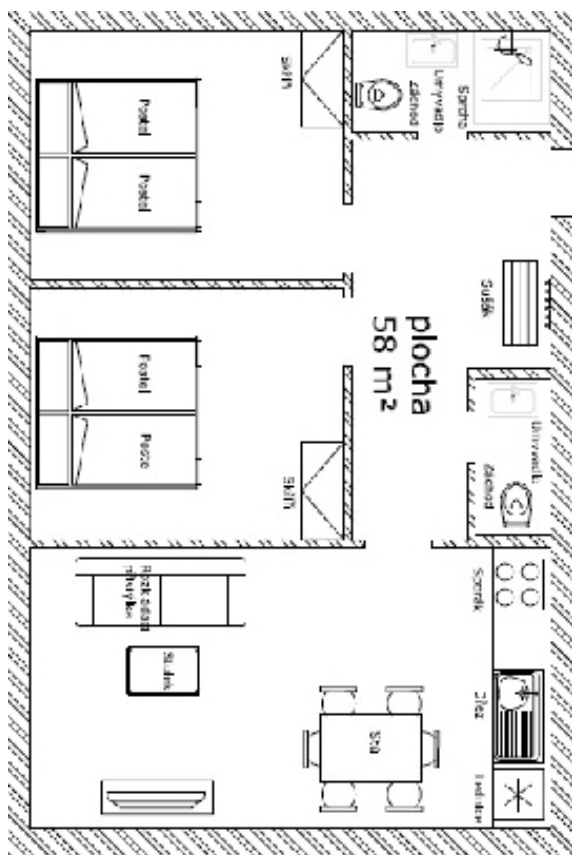

Apartmán č.5 pro 4 - 6 osob

APARTMÁN JE UMÍSTĚN V 1. PATŘE

Vybavení apartmánu:

Ložnice - 2 pokoje se dvěma lůžky, rozkládací gauč v obývacím pokoji

Sociální zařízení - Koupelna se záchodem, sprcha, umyvadlo, extra WC