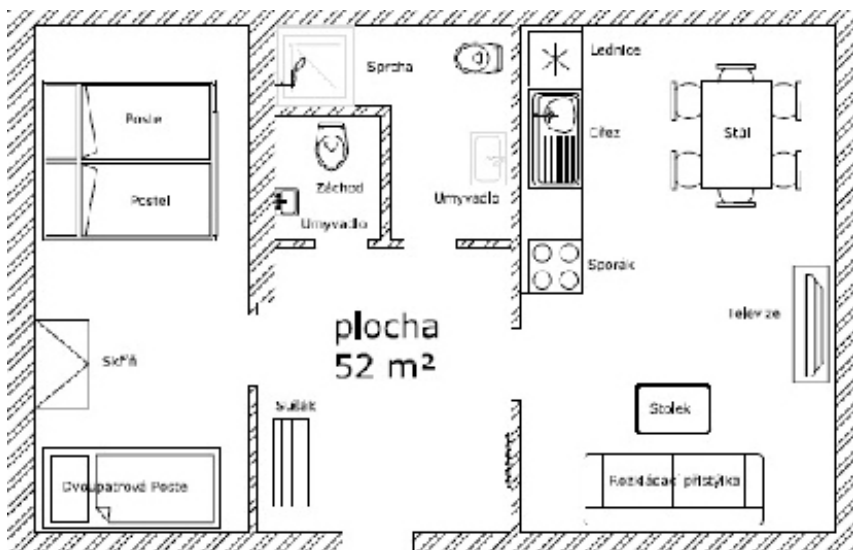

Apartment č.4 pro 4 - 6 osob

APARTMÁN JE UMÍSTĚN V MEZIPATRĚ

Vybavení apartmánu:

Ložnice - pokoj se dvěma lůžky a dvoupatrovou palandou, rozkládací gauč v obývacím pokoji
Sociální zařízení - Koupelna s bidetem, sprcha, umyvadlo, extra WC
Kuchyňský kout - 1 x lednice, 1 x varná deska, varná konvice, digestoř, mikrovlnná trouba, stůl, židle, jídelní kout
Chodba - botník s věšákem