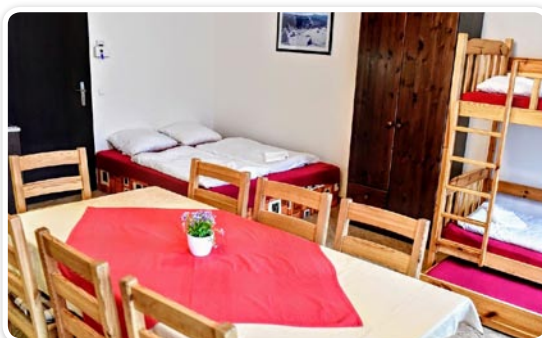

Ubytování v Koutech nad Desnou

Apartmentový dům Past'ák

Nově zrekonstruovaný apartmánový dům se nachází přímo v centru **Kout nad Desnou**. Je dobře dostupný z nádraží (cca 200 m), v blízkosti objektu se nachází ski areál Kouty (cca 350 m). Ubytování je zajištěno v 10 plně vybavených apartmánech (4 lůžkové, 6 lůžkové, 4-6 lůžkové, 6-8 lůžkové). K dispozici je lyžárna, venkovní posezení s ohništěm, v létě bazén, trampolína, hřiště pro děti, houpáčky, pískoviště a zázemí domečku na hraní. **Parkování přímo u objektu.**

Apartmán č.9 - pro 4 - 6 osob

APARTMÁN JE UMÍSTĚN V PŘÍZEMÍ

Vybavení apartmánu:

Ložnice - 1 pokoj se dvěma lůžky, rpatrová postel a dvě lůžka

Sociální zařízení - Koupelna s bidetem, sprcha, umyvadlo, extra WC

Kuchyňský kout - 1 x lednice, 1 x varná deska, varná konvice, digestoř, mikrovlnná trouba, stůl, židle, jídelní kout

Chodba - botník s věšákem

Obývací pokoj - plně vybavený kuchyňský kout, jídelní kout,

rozkládací sedačka, komoda, konferenční stůl, LCD televize. 2 lůžka

Topení - ústřední topení

Voda - teplá a pitná

Parkování - u objektu, při plné kapacitě cca 150 m od objektu

Domácí zvířata - nejsou povolena

Kouření - v objektu zakázáno