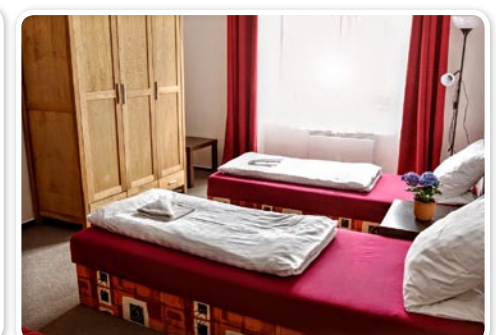

Ubytování v Koutech nad Desnou

Apartmentový dům Past'ák

Nově zrekonstruovaný apartmentový dům se nachází přímo v centru **Kout nad Desnou**. Je dobře dostupný z nádraží (cca 200 m), v blízkosti objektu se nachází ski areál Kouty (cca 350 m). Ubytování je zajištěno v 10 plně vybavených apartmánech (4 lůžkové, 6 lůžkové, 4-6 lůžkové, 6-8 lůžkové). K dispozici je lyžárna, venkovní posezení s ohništěm, v létě bazén, trampolína, hřiště pro děti, houpáčky, pískoviště a zázemí domečku na hraní. **Parkování přímo u objektu.**

Apartment č.2 pro 6 - 8 osob

Vybavení apartmánu:

Ložnice - dva pokoje, v jednom dv lůžka a patrová postel, v druhém pokoji dvě lůžka a rozkládací gauč

Sociální zařízení - Koupelna se záchodem, sprcha, umyvadlo, extra WC

Kuchyňský kout - 1 x lednice, 1 x varná deska, varná konvice, digestoř, mikrovlnná trouba, stůl, židle, jídelní kout

Chodba - botník s věšákem

Obývací pokoj - plně vybavený kuchyňský kout, jídelní kout, sedací souprava s křesli, komoda, konferenční stůl, LCD televize

Topení - ústřední topení

Voda - teplá a pitná

Parkování - u objektu, při plné kapacitě cca 150 m od objektu

Domácí zvířata - nejsou povolena