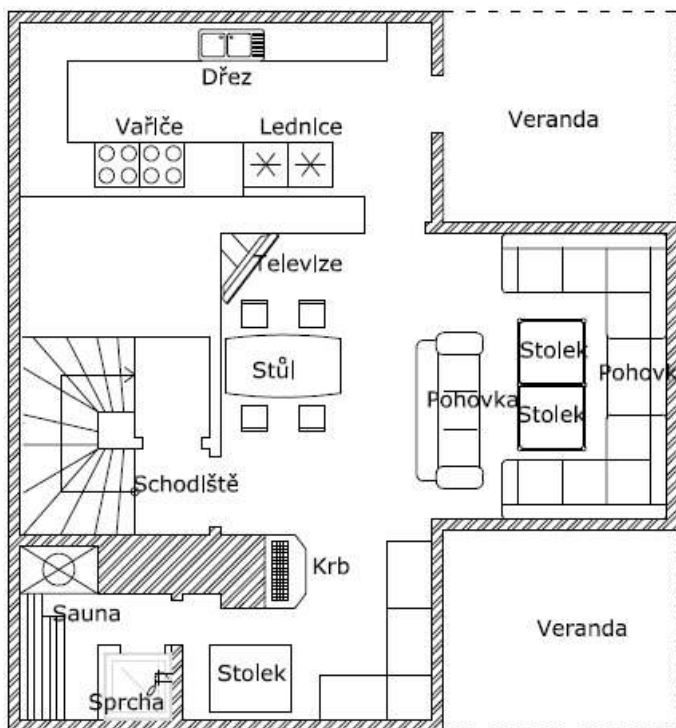

KOMPLETNÍ SMLUVNÍ PODMÍNKY A OBSAZENOST NALEZNETE NA www.kouty.eu

PŮDORYSY OBJEKTU

plocha 71 m²

PŘÍZEMÍ

plocha 90 m²

1. PATRO

plocha 73 m²

2. PATRO