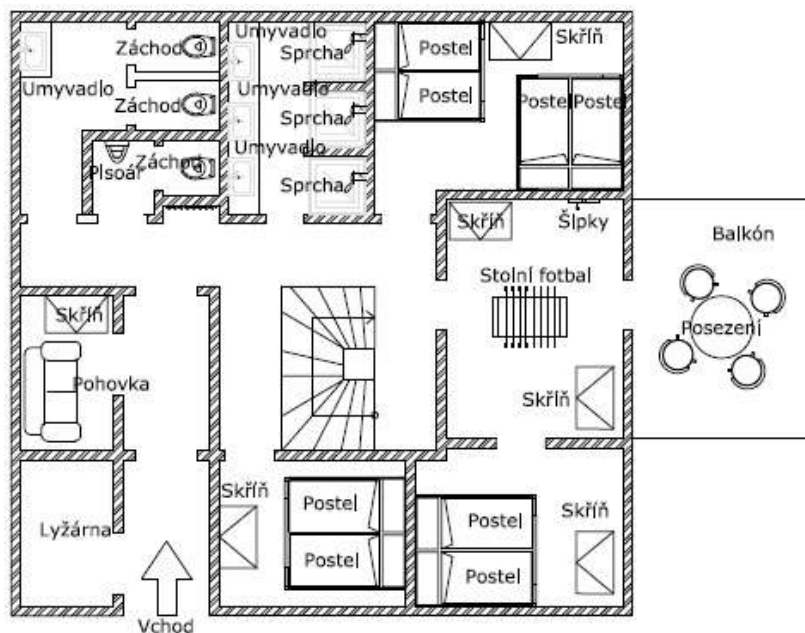

KOMPLETNÍ SMLUVNÍ PODMÍNKY A OBSAZENOST NALEZNETE NA www.kouty.eu

PŮDORYSY OBJEKTU

plocha 71 m²

PŘÍZEMÍ

plocha 90 m²

1. PATRO

plocha 73 m²

2. PATRO