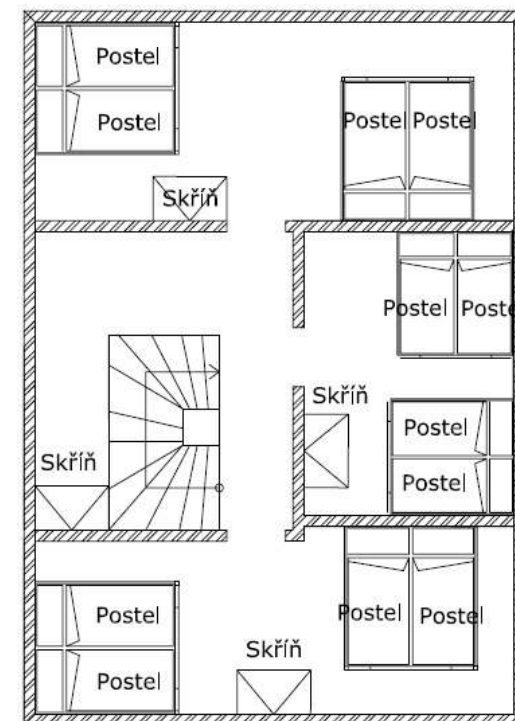

KOMPLETNÍ SMLUVNÍ PODMÍNKY A OBSAZENOST NALEZNETE NA www.kouty.eu

PŮDORYSY OBJEKTU

plocha 71 m²

PŘÍZEMÍ

plocha 90 m²

1. PATRO

plocha 73 m²

2. PATRO