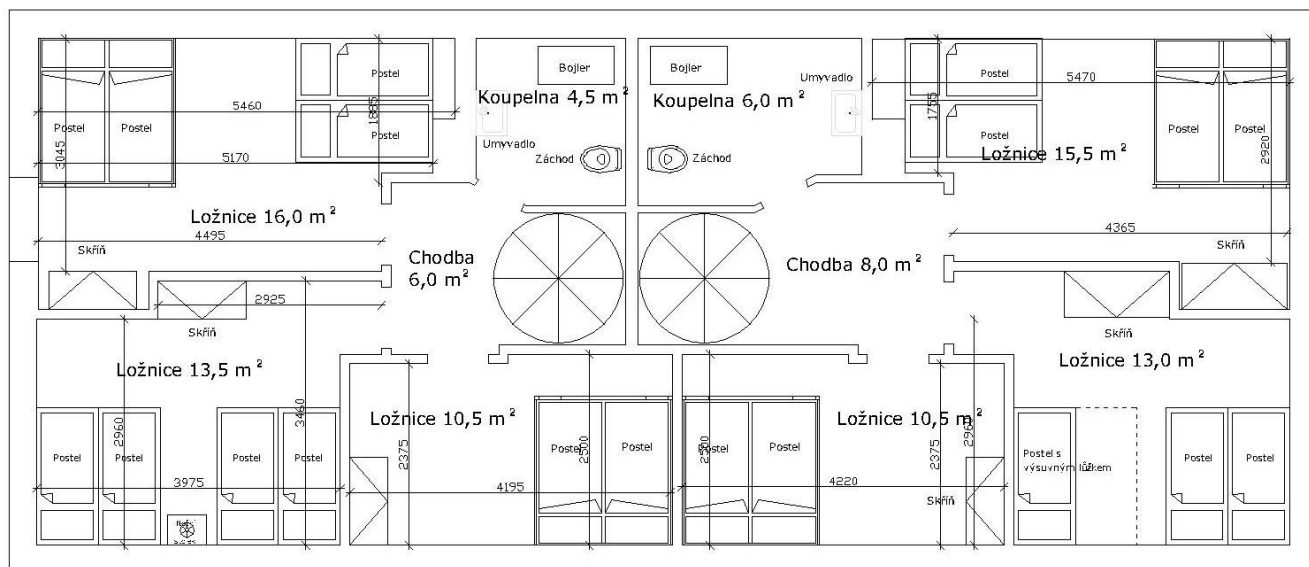

## Půdorys 3. patro:

Celková obytná plocha 108 m<sup>2</sup>