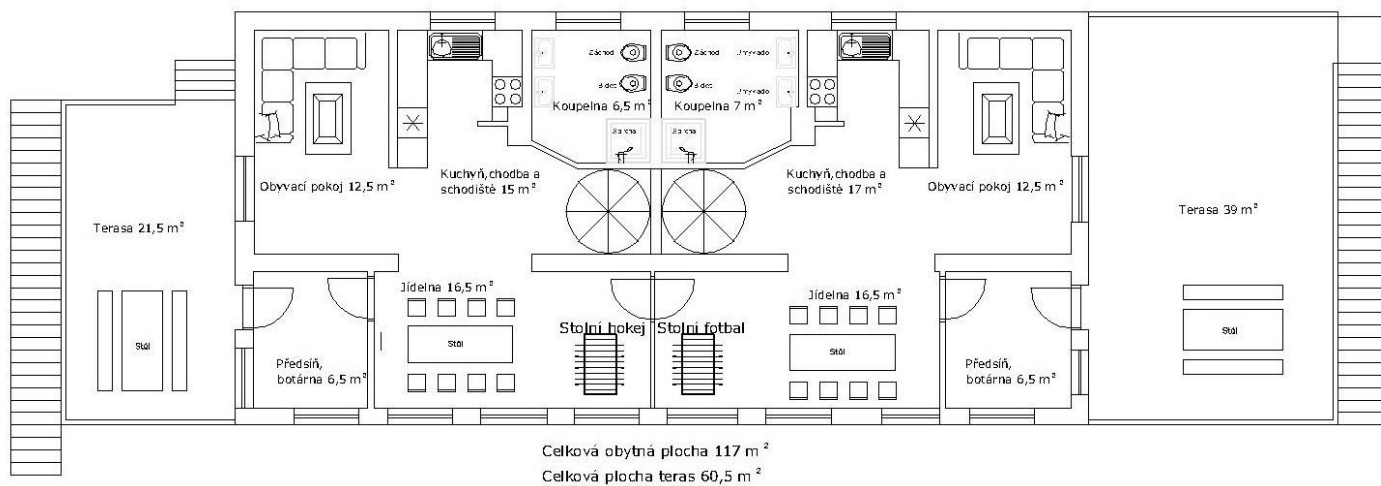

## Půdorys 3. patro:

Celková obytná plocha 108 m<sup>2</sup>