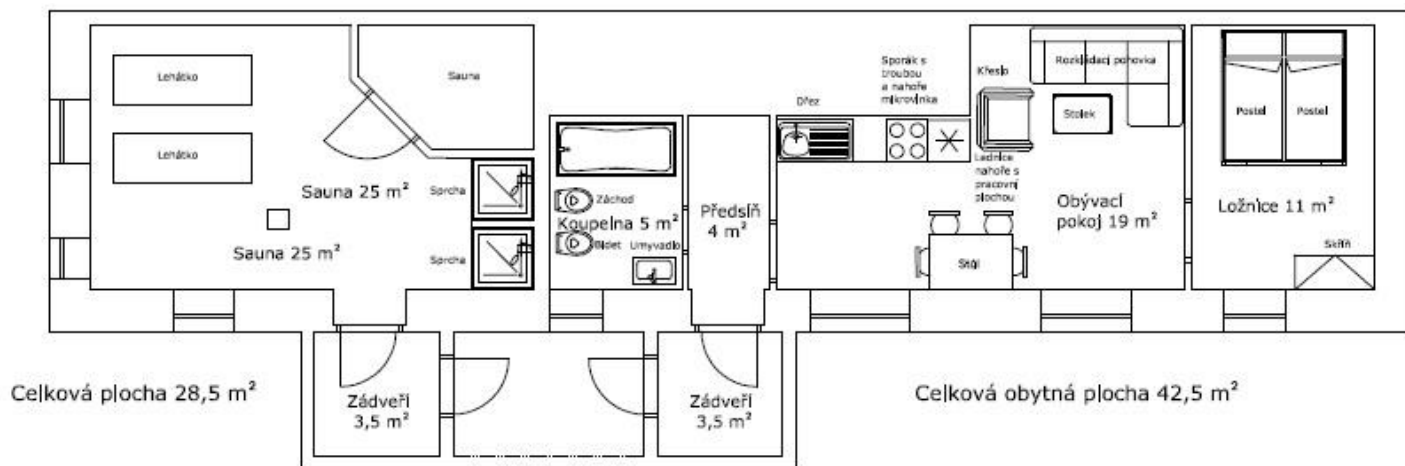

Chata U vleku

Půdorys 1. patro: